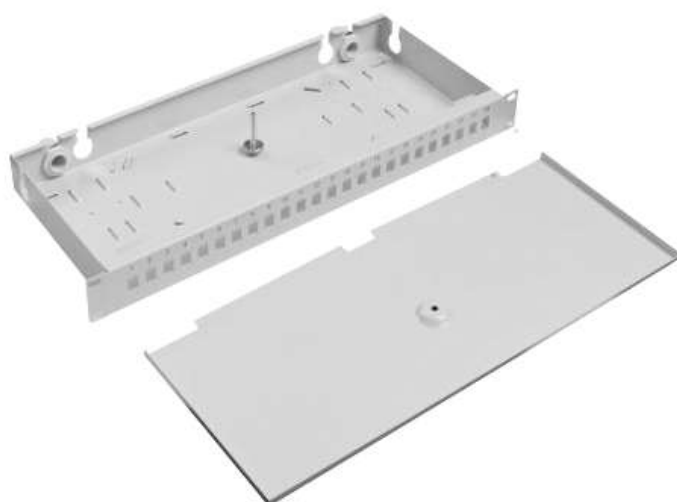

OFIBER PRZEŁĄCZNICA PF

przełącznice światłowodowe 19"

OFIBER
by VECTOR

CECHY

Przełącznice światłowodowe do montażu w szafach i stojakach rack 19"

Zdejmowana górna pokrywa ułatwiająca montaż światłowodów

Wersje na adaptory simplex i duplex

Łatwy montaż adapterów

ZASTOSOWANIE

System budynkowy

DANE TECHNICZNE

Standard	1U / 2U 19"
Głębokość	200 mm
Wykonanie	Stal malowana proszkowo
Kolor	RAL7035 (inny na życzenie)

Dostępne rodzaje	Wysokość	Pojemność
PF-12SX	1U	12xSC simplex
PF-12DX	1U	12xSC duplex
PF-24SX	1U	24xSC simplex
PF-24DX	1U	24xSC duplex
PF-72SX	2U	72xSC simplex
PF-48DX	2U	48xSC duplex