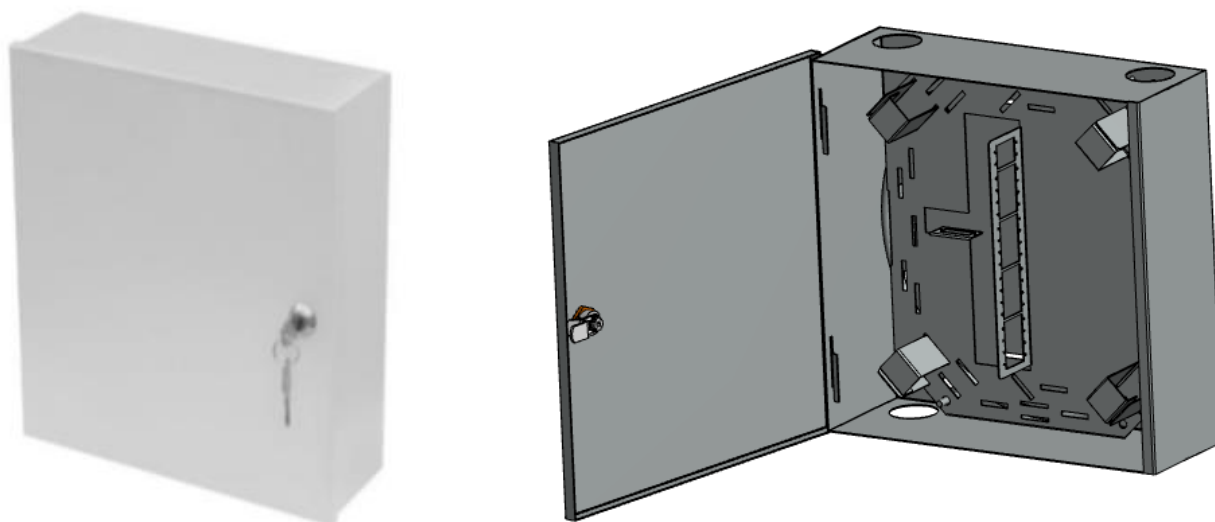

OFIBER MBI-36

Szafka piętrowa

CECHY

Szafa wisząca do montażu wewnątrz budynków

Możliwość wykonania do 48 spawów

Adapterpanel na 18 adapterów abonenckich
oraz 1 linowy SC duplex

Drzwiczki zamykane na klucz

Przygotowane po 2 miejsca na górze
i dole szafki do wprowadzenia kabli

ZASTOSOWANIE

System budynkowy

DANE TECHNICZNE

Wykonanie	Błacha grubości 1mm, malowana proszkowo
Kolor	Szary (RAL7035)
Maksymalna ilość adapterów	18+1 SC duplex
Maksymalna ilość tacek	2szt (TS-12 lub TS-24)
Rozmiar otworów	4x Ø38mm (PG-29)
Wymiary (W x S x G)	300x300x100mm